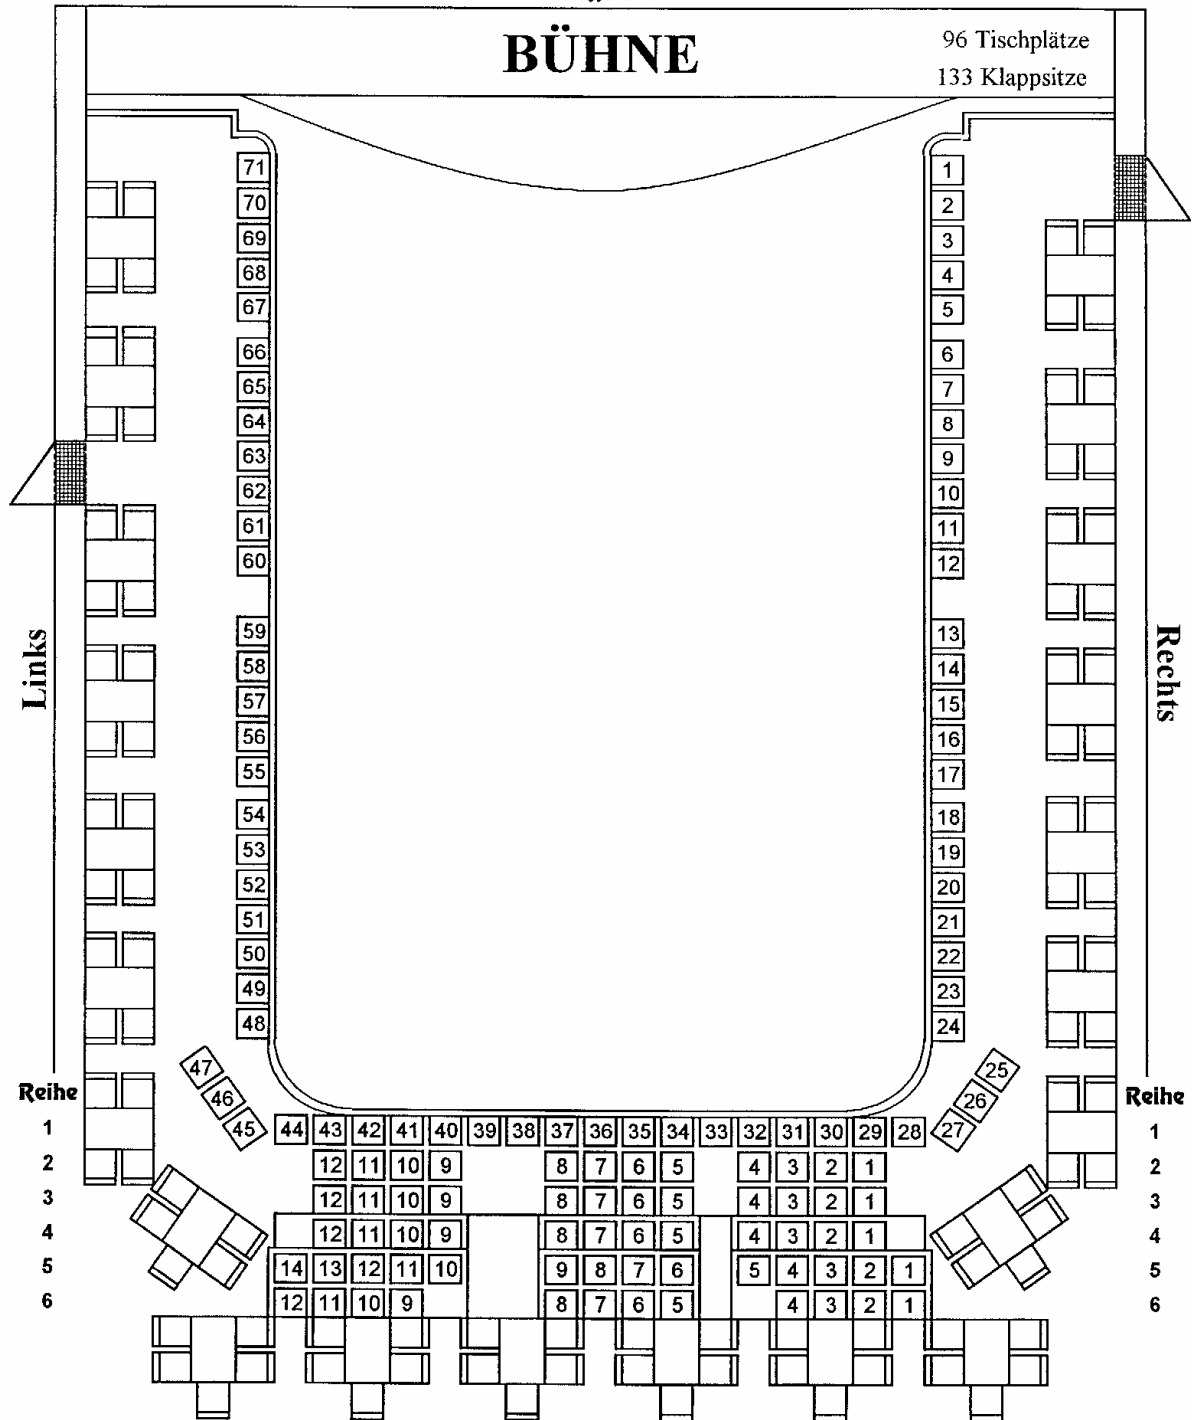

Kulturhaus der Stadt Weißenfels
max. Tischbestuhlung - Saal

431 Tischplätze

Kulturhaus der Stadt Weißenfels

Saal - Parkett (max. parlamentarische Bestuhlung)

Tischplätze 260

Kulturhaus der Stadt Weißenfels

I. RANG

96 Tischplätze
&
133 Reihenbestuhlungsplätze

Kulturhaus der Stadt Weißenfels Wintergarten

115 Tischplätze