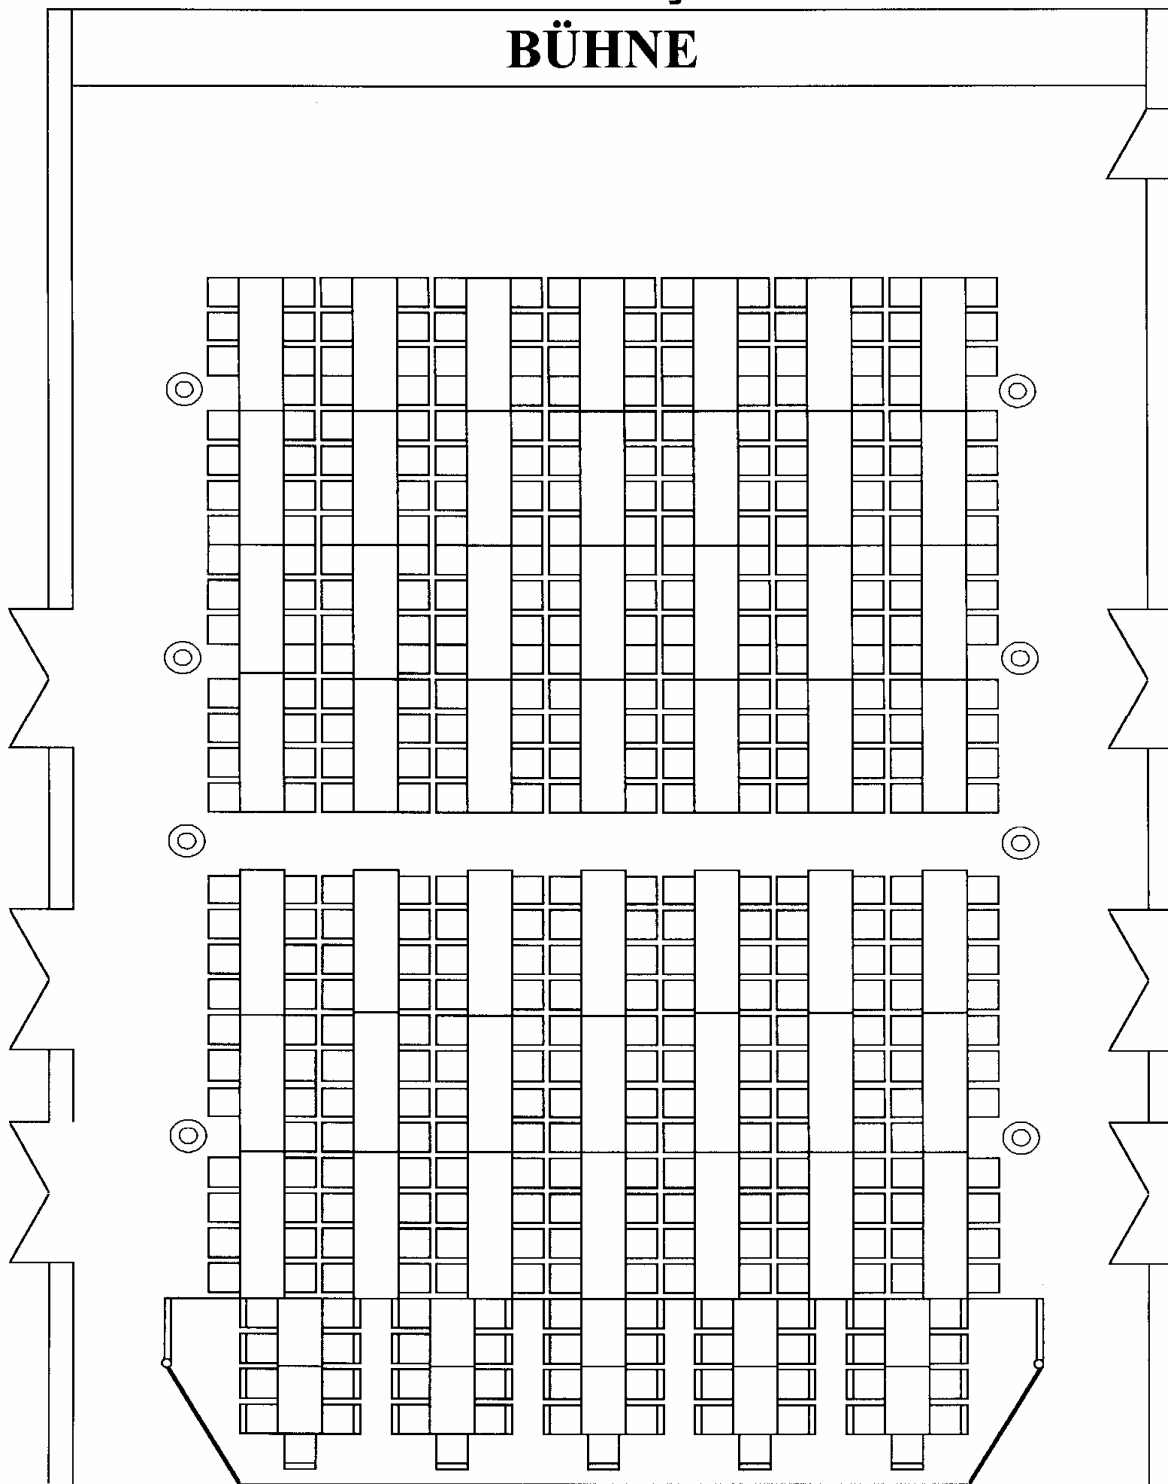

Kulturhaus der Stadt Weißenfels
max. Tischbestuhlung - Saal

431 Tischplätze

Kulturhaus der Stadt Weißenfels

Saal - Parkett (max. parlamentarische Bestuhlung)

Tischplätze 260

Kulturhaus der Stadt Weißenfels

I. RANG

96 Tischplätze
&
133 Reihenbestuhlungsplätze

Kulturhaus der Stadt Weißenfels Wintergarten

115 Tischplätze