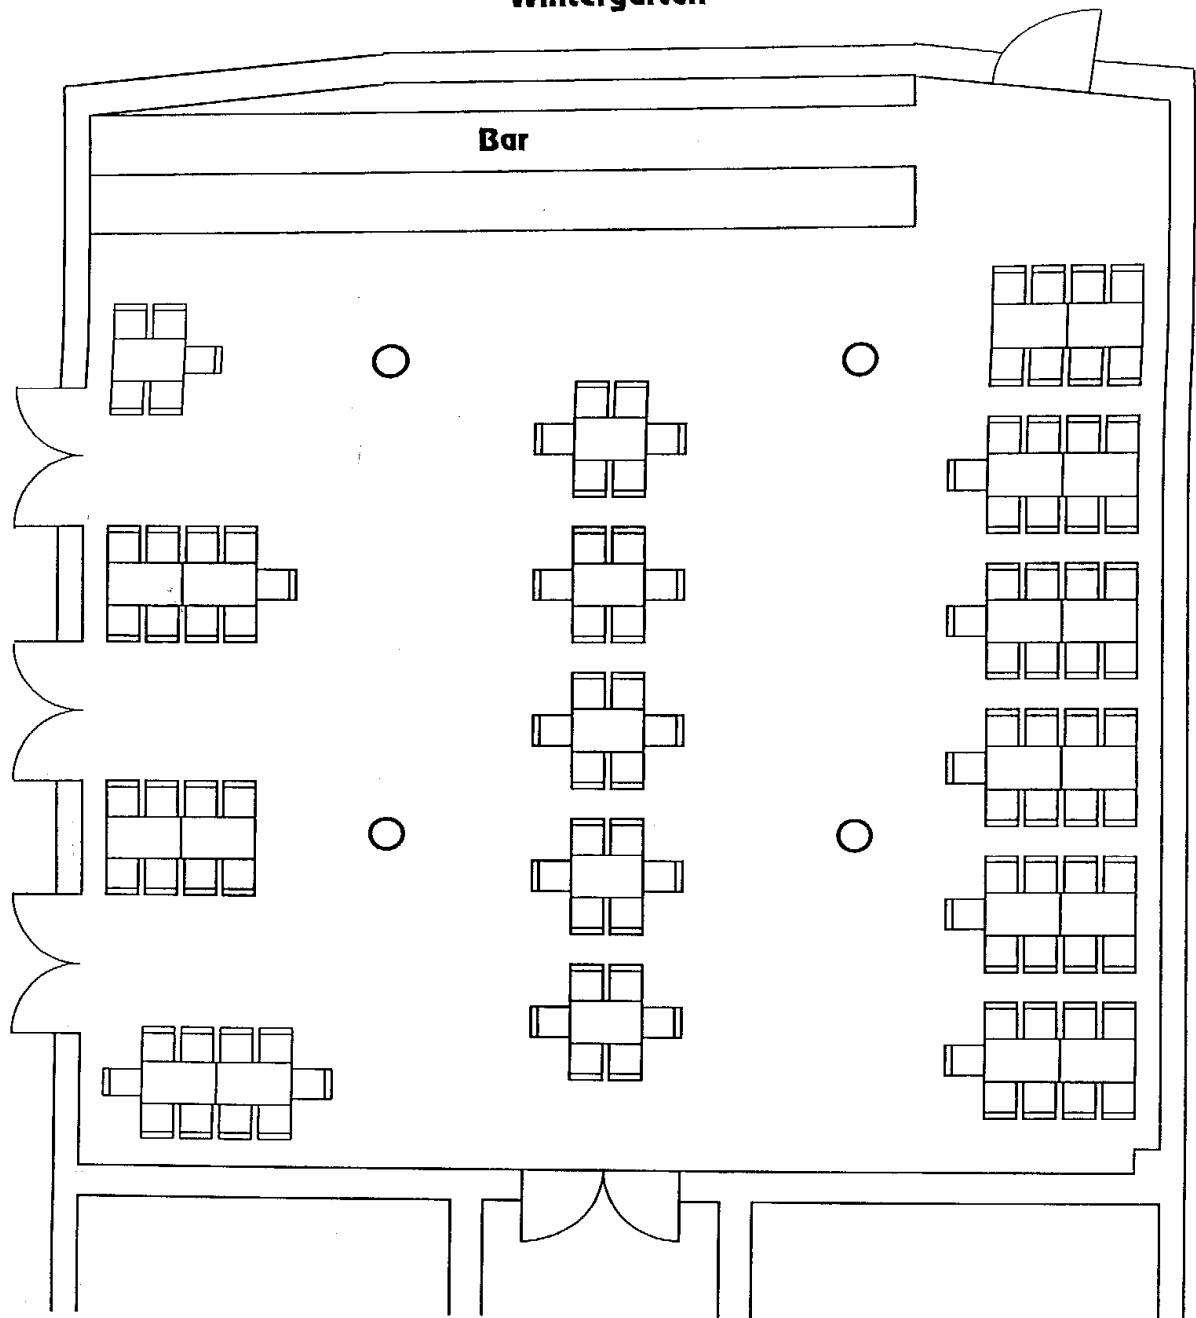

Kulturhaus der Stadt Weißenfels
max. Tischbestuhlung - Saal

431 Tischplätze

Kulturhaus der Stadt Weißenfels

Saal - Parkett (max. parlamentarische Bestuhlung)

Tischplätze 260

Kulturhaus der Stadt Weißenfels

I. RANG

96 Tischplätze
&
133 Reihenbestuhlungsplätze

Kulturhaus der Stadt Weißenfels Wintergarten

115 Tischplätze