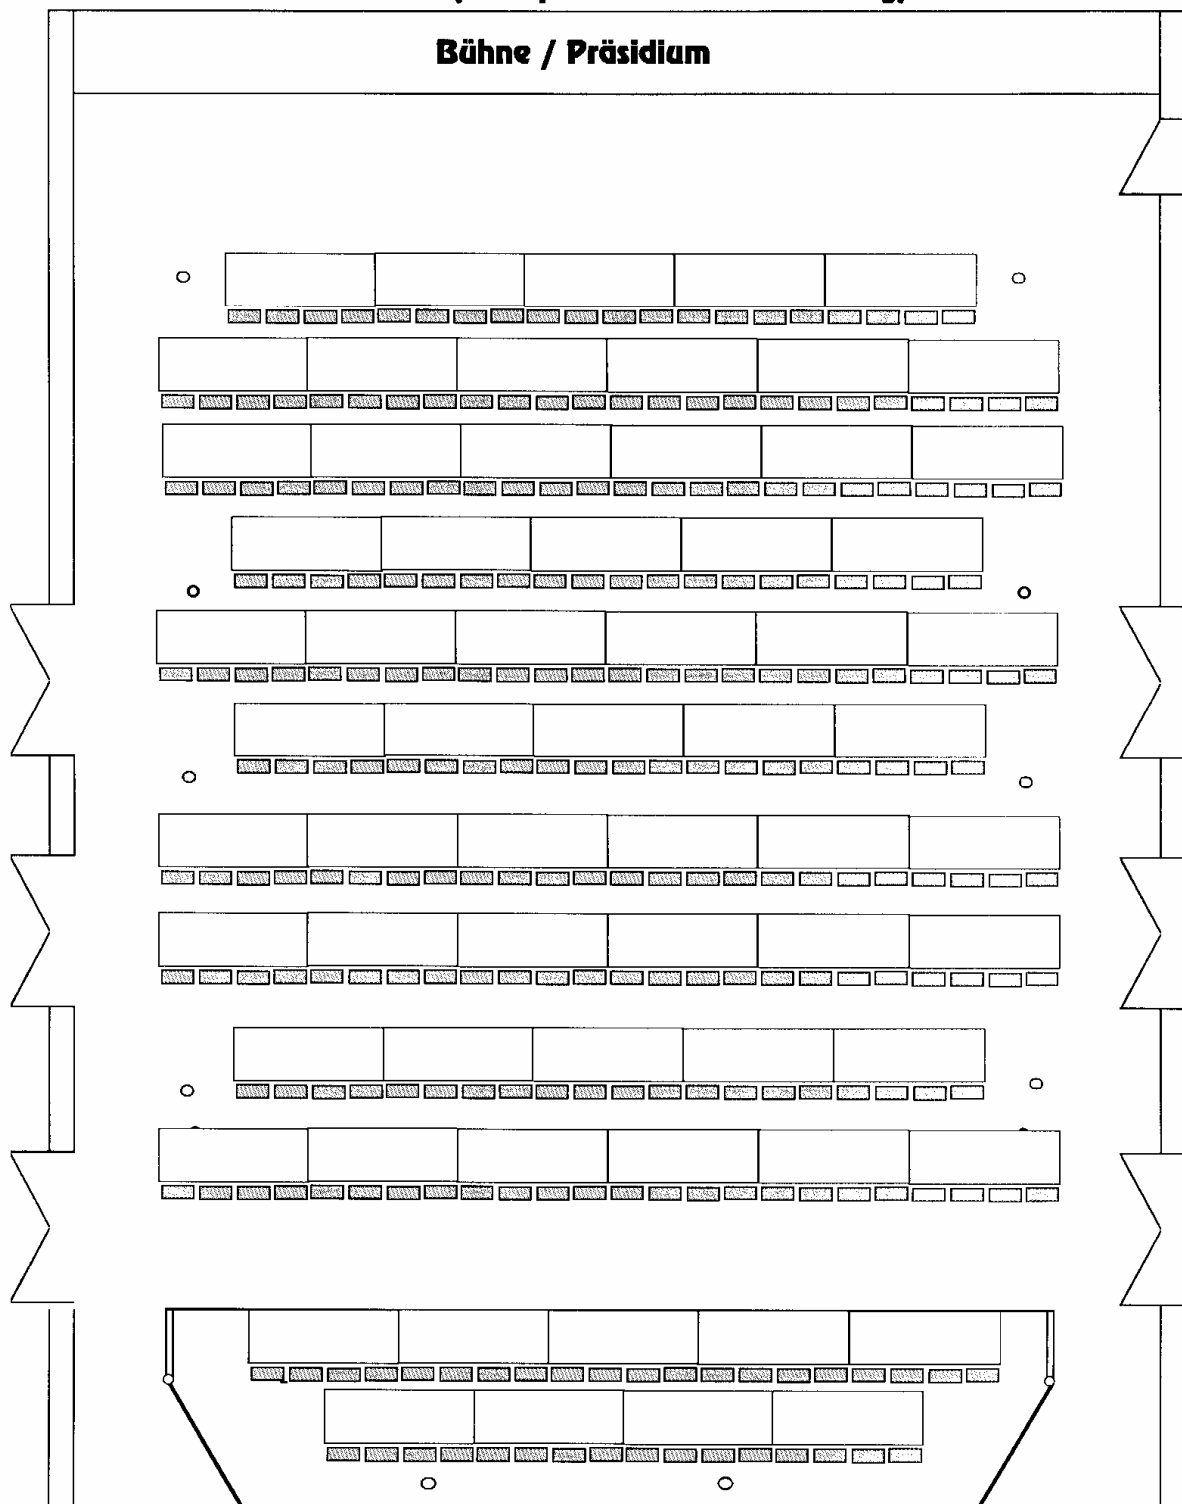

Kulturhaus der Stadt Weißenfels
max. Tischbestuhlung - Saal

431 Tischplätze

Kulturhaus der Stadt Weißenfels

Saal - Parkett (max. parlamentarische Bestuhlung)

Tischplätze 260

Kulturhaus der Stadt Weißenfels

I. RANG

96 Tischplätze
&
133 Reihenbestuhlungsplätze

Kulturhaus der Stadt Weißenfels Wintergarten

115 Tischplätze