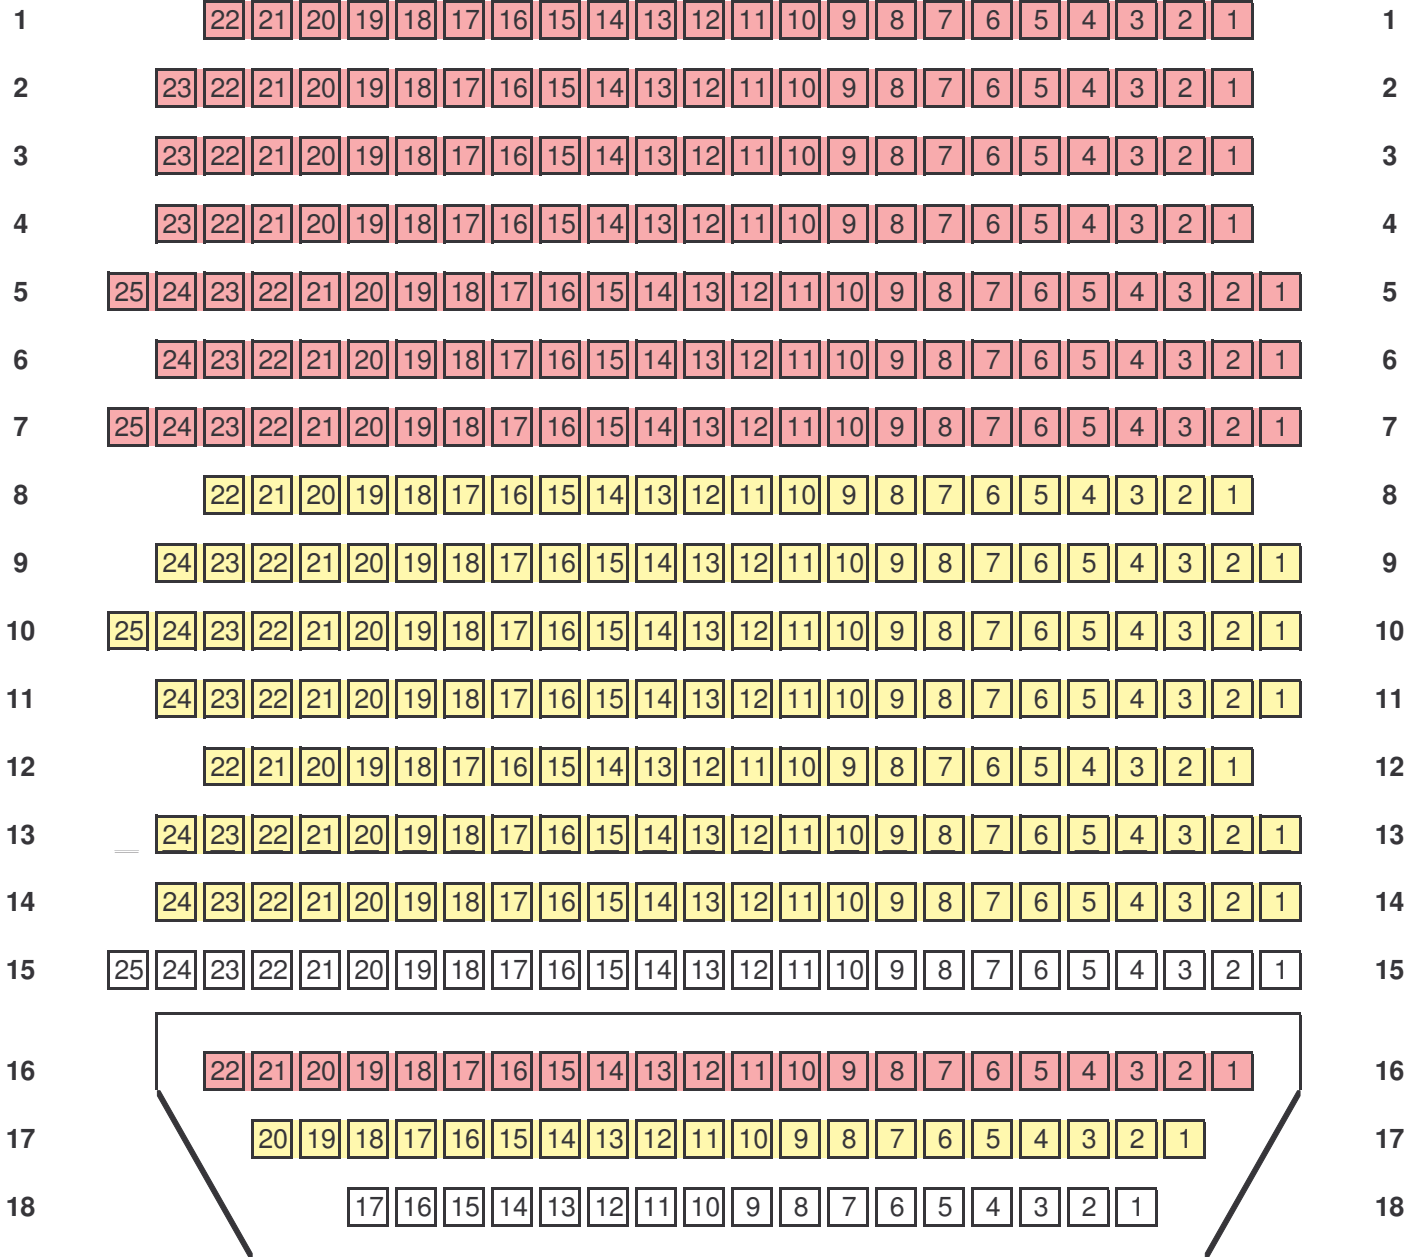

# BÜHNE

**Reihe**

**Reihe**

- Platzgruppe I                      Reihe 1 - 7 & 16      ( 187 Plätze )
- Platzgruppe II                      Reihe 8 - 14 & 17      ( 185 Plätze )
- Platzgruppe III                      Reihe 15 & 18      ( 42 Plätze )

Plätze insg. 414

Veranstaltung: \_\_\_\_\_

Datum: \_\_\_\_\_

■ — Platzgruppe I (95 Pl.)

■ — Platzgruppe II (86 Pl.)

□ — Platzgruppe III (12 Pl.)

Reihe 1

Reihe 2 & 3 Mitte

Reihe 2 R & L

Reihe 4 & 5 Mitte

Reihe 6 Mitte

Plätze insg. 193

### BÜHNE

Veranstaltung: \_\_\_\_\_

Datum: \_\_\_\_\_

— Platzgruppe II (70 Pl.)

Reihe 1

— Platzgruppe III (18 Pl.)

Reihe 2 & 3

Plätze insg. 88